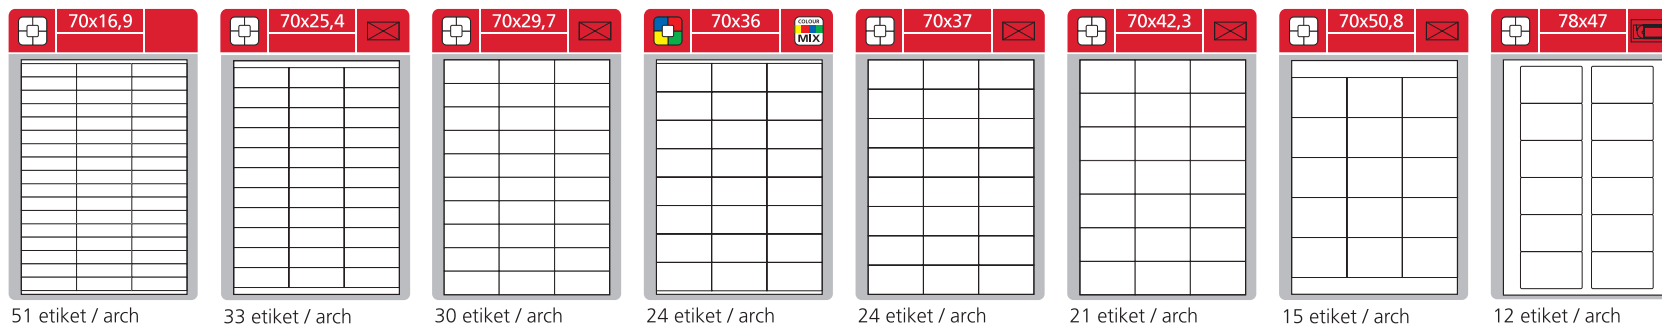

## 100 x A4 / 30 x A4

**S&K LABEL**

Labelling the World

Dodáváno v barvách:

- bílá
- žlutá
- červená
- modrá
- zelená
- colour MIX

Minimální odběrové množství pro balení 30x A4 je 10 kusů od rozměru

# Print etikety