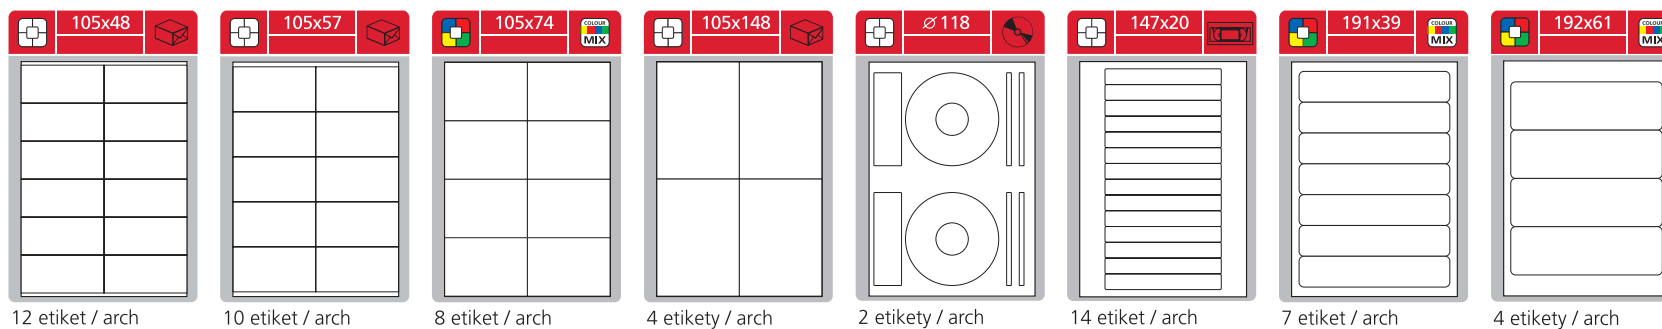

## 100 x A4 / 30 x A4

**S&K LABEL**

Labelling the World

Dodáváno v barvách:

- bílá
- žlutá
- červená
- modrá
- zelená
- colour MIX

Minimální odběrové množství pro balení 30x A4 je 10 kusů od rozměru

# Print etikety