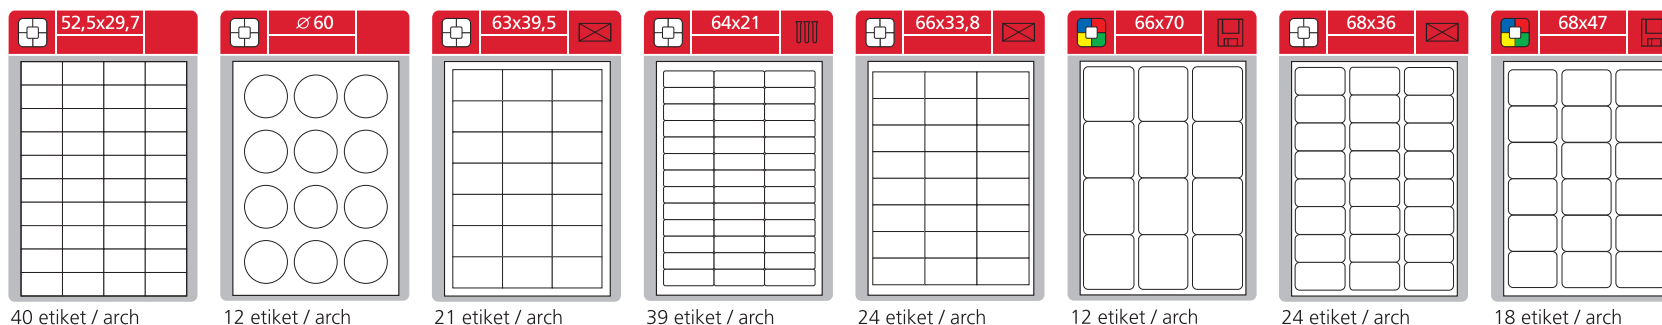

## 100 x A4 / 30 x A4

**S&K LABEL**

Labelling the World

Dodáváno v barvách:

- bílá
- žlutá
- červená
- modrá
- zelená
- colour MIX

Minimální odběrové množství pro balení 30x A4 je 10 kusů od rozměru