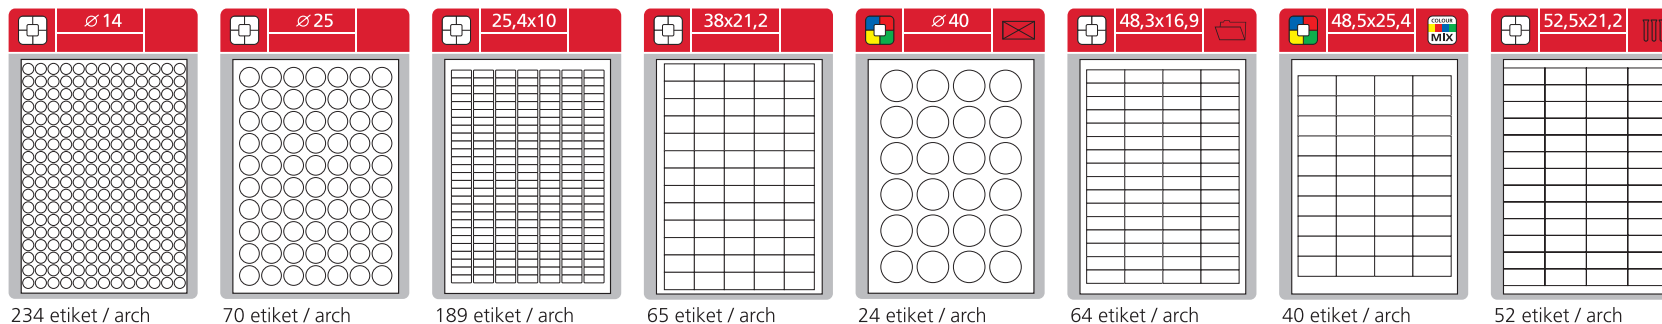

# Print etikety

## 100 x A4 / 30 x A4

**S&K LABEL**

Labelling the World

Dodáváno v barvách:

- bílá
- žlutá
- červená
- modrá
- zelená
- colour MIX

Minimální odběrové množství pro balení 30x A4 je 10 kusů od rozměru