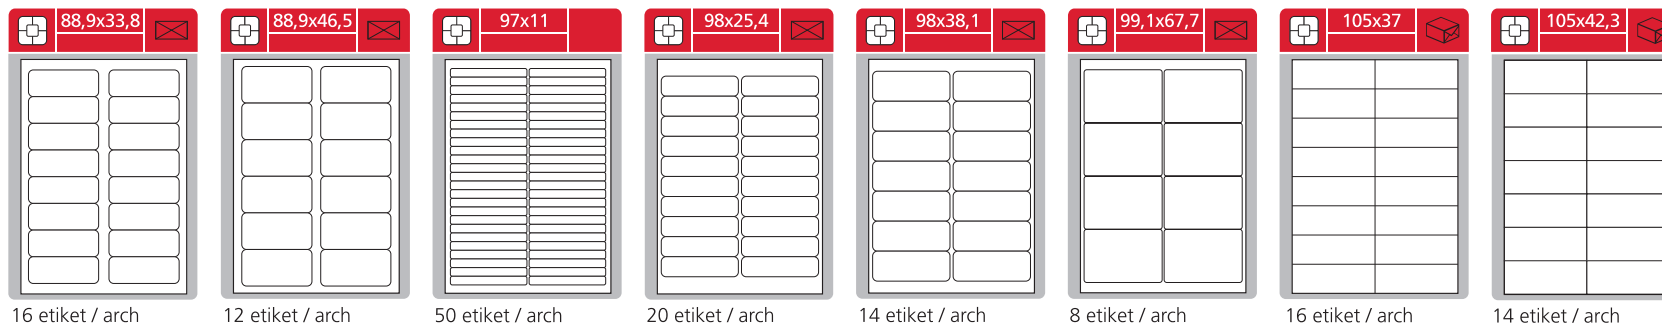

## 100 x A4 / 30 x A4

**S&K LABEL**

Labelling the World

Dodáváno v barvách:

- bílá
- žlutá
- červená
- modrá
- zelená
- colour MIX

Minimální odběrové množství pro balení 30x A4 je 10 kusů od rozměru

# Print etikety