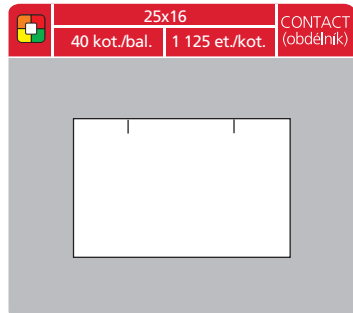

# Cenové etikety

**S&K LABEL**

Labelling the World

Dodáváno v barvách:

-  bílá
-  reflexní žlutá
-  reflexní oranžová
-  reflexní červená
-  reflexní zelená