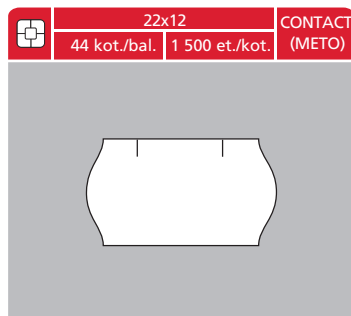

# Cenové etikety

**S&K LABEL**

Labelling the World

Dodáváno v barvách:

-  bílá
-  reflexní žlutá
-  reflexní oranžová
-  reflexní červená
-  reflexní zelená