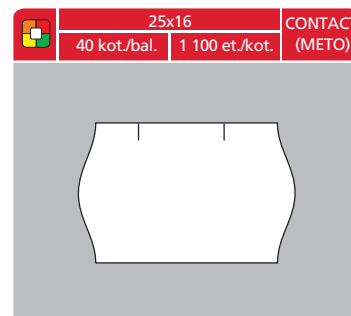

# Cenové etikety

**S&K LABEL**

Labelling the World

Dodáváno v barvách:

-  bílá
-  reflexní žlutá
-  reflexní oranžová
-  reflexní červená
-  reflexní zelená