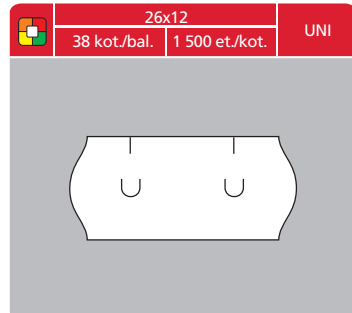

# Cenové etikety

**S&K LABEL**

Labelling the World

Dodáváno v barvách:

-  bílá
-  reflexní žlutá
-  reflexní oranžová
-  reflexní červená
-  reflexní zelená