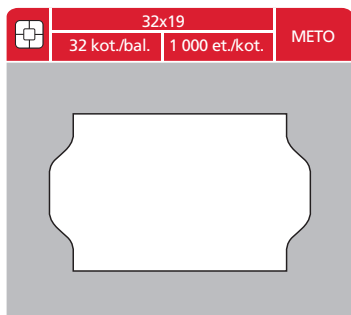

# Cenové etikety

**S&K LABEL**

Labelling the World

Dodáváno v barvách:

-  bílá
-  reflexní žlutá
-  reflexní oranžová
-  reflexní červená
-  reflexní zelená