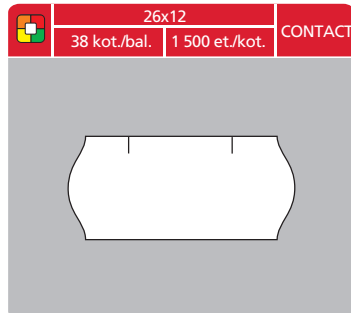

# Cenové etikety

**S&K LABEL**

Labelling the World

Dodáváno v barvách:

-  bílá
-  reflexní žlutá
-  reflexní oranžová
-  reflexní červená
-  reflexní zelená