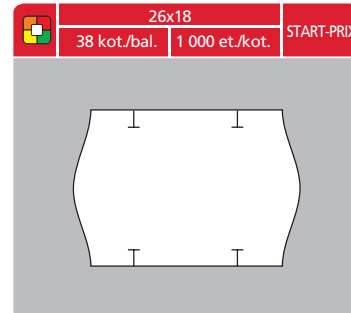

# Cenové etikety

**S&K LABEL**

Labelling the World

Dodáváno v barvách:

-  bílá
-  reflexní žlutá
-  reflexní oranžová
-  reflexní červená
-  reflexní zelená