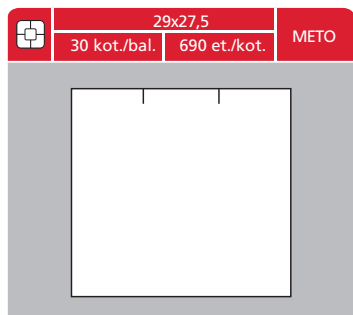

# Cenové etikety

**S&K LABEL**

Labelling the World

Dodáváno v barvách:

-  bílá
-  reflexní žlutá
-  reflexní oranžová
-  reflexní červená
-  reflexní zelená