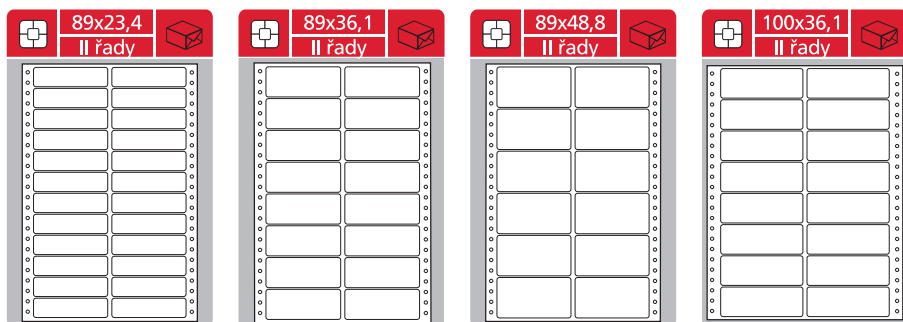

# Tabelační etikety

## 500 skladů / 25 skladů

12 etiket / sklad

8 etiket / sklad

6 etiket / sklad

8 etiket / sklad

24 etiket / sklad

16 etiket / sklad

12 etiket / sklad

16 etiket / sklad

48 etiket / sklad

40 etiket / sklad

27 etiket / sklad

Možnosti použití pro:

 dopisní obálky

 balíky

III řadé a IV řadé etikety pouze  
v balení 500 skladů